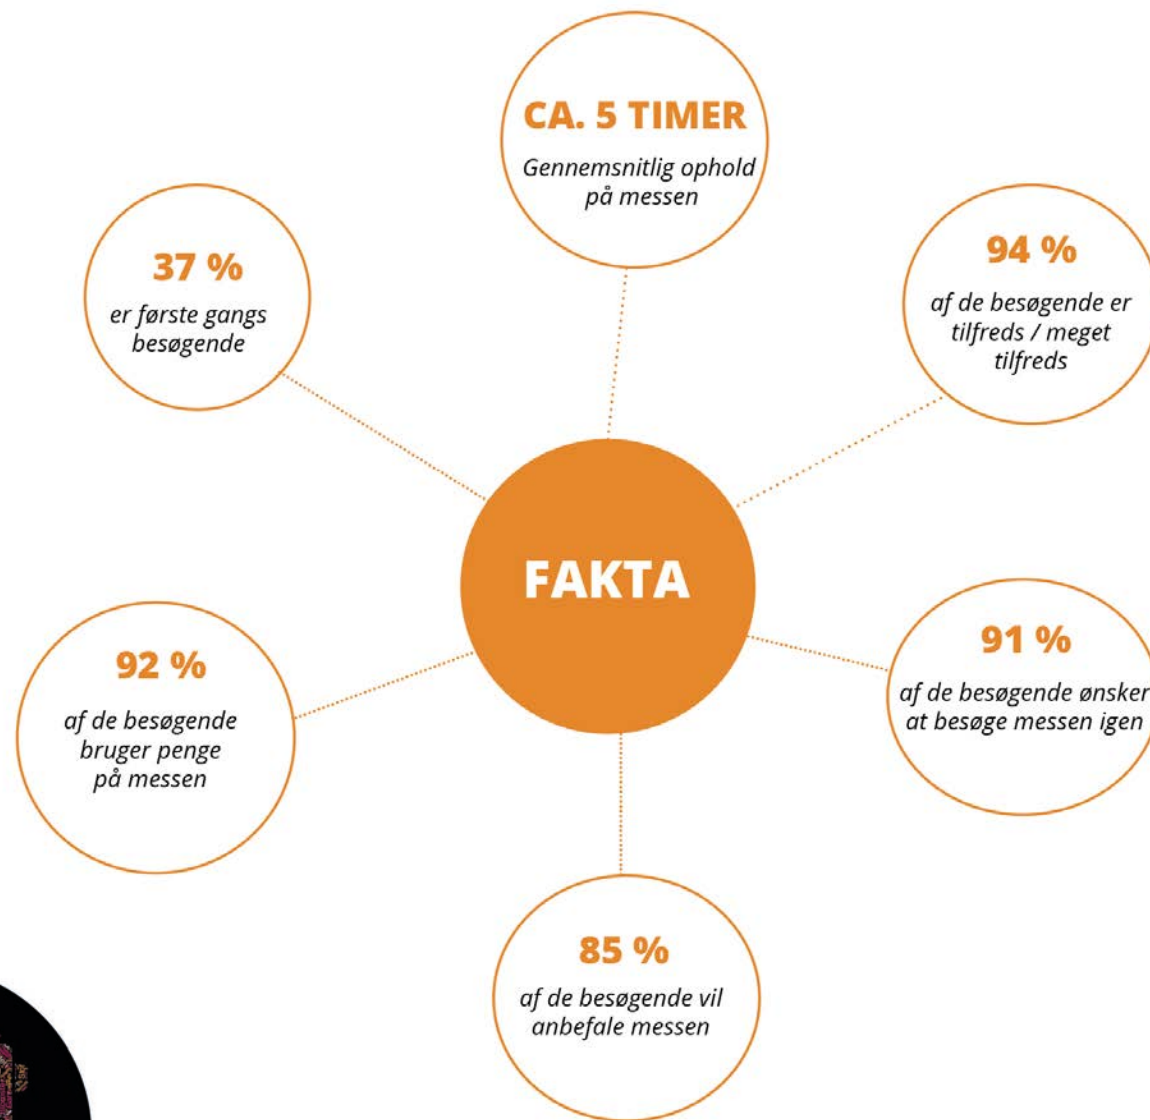

FAKTA OM VORES GÆSTER

Alderen på vores messe­gæster?