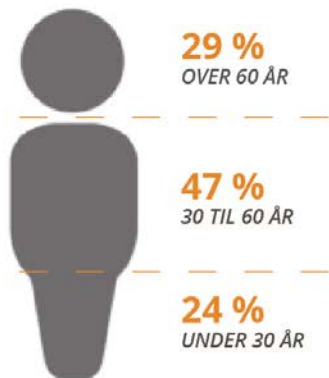

Arena Randers

21. - 23. marts 2025

[LÆS MERE – KLIK HER](#)

AOHMESSE.DK

FAKTA OM VORES GÆSTER

Alderen på vores messe­gæster?

HVAD KOSTER EN MESSE STAND?

Som standard opbygges vores messestande med sorte vægge & friser.

*Eksempel på en messestand
3x3 meter*

Luksus Stand

- 1 stk. strømstik på 100W
- 1 stk. bord (180x80 cm)
- 2 stk. stole
- 1 stk. spot pr. 4 m²
- Gråt tæppe
- 5 stk. partout armbånd (værdi kr.800.-)

kr.849.- pr. m², ex. moms